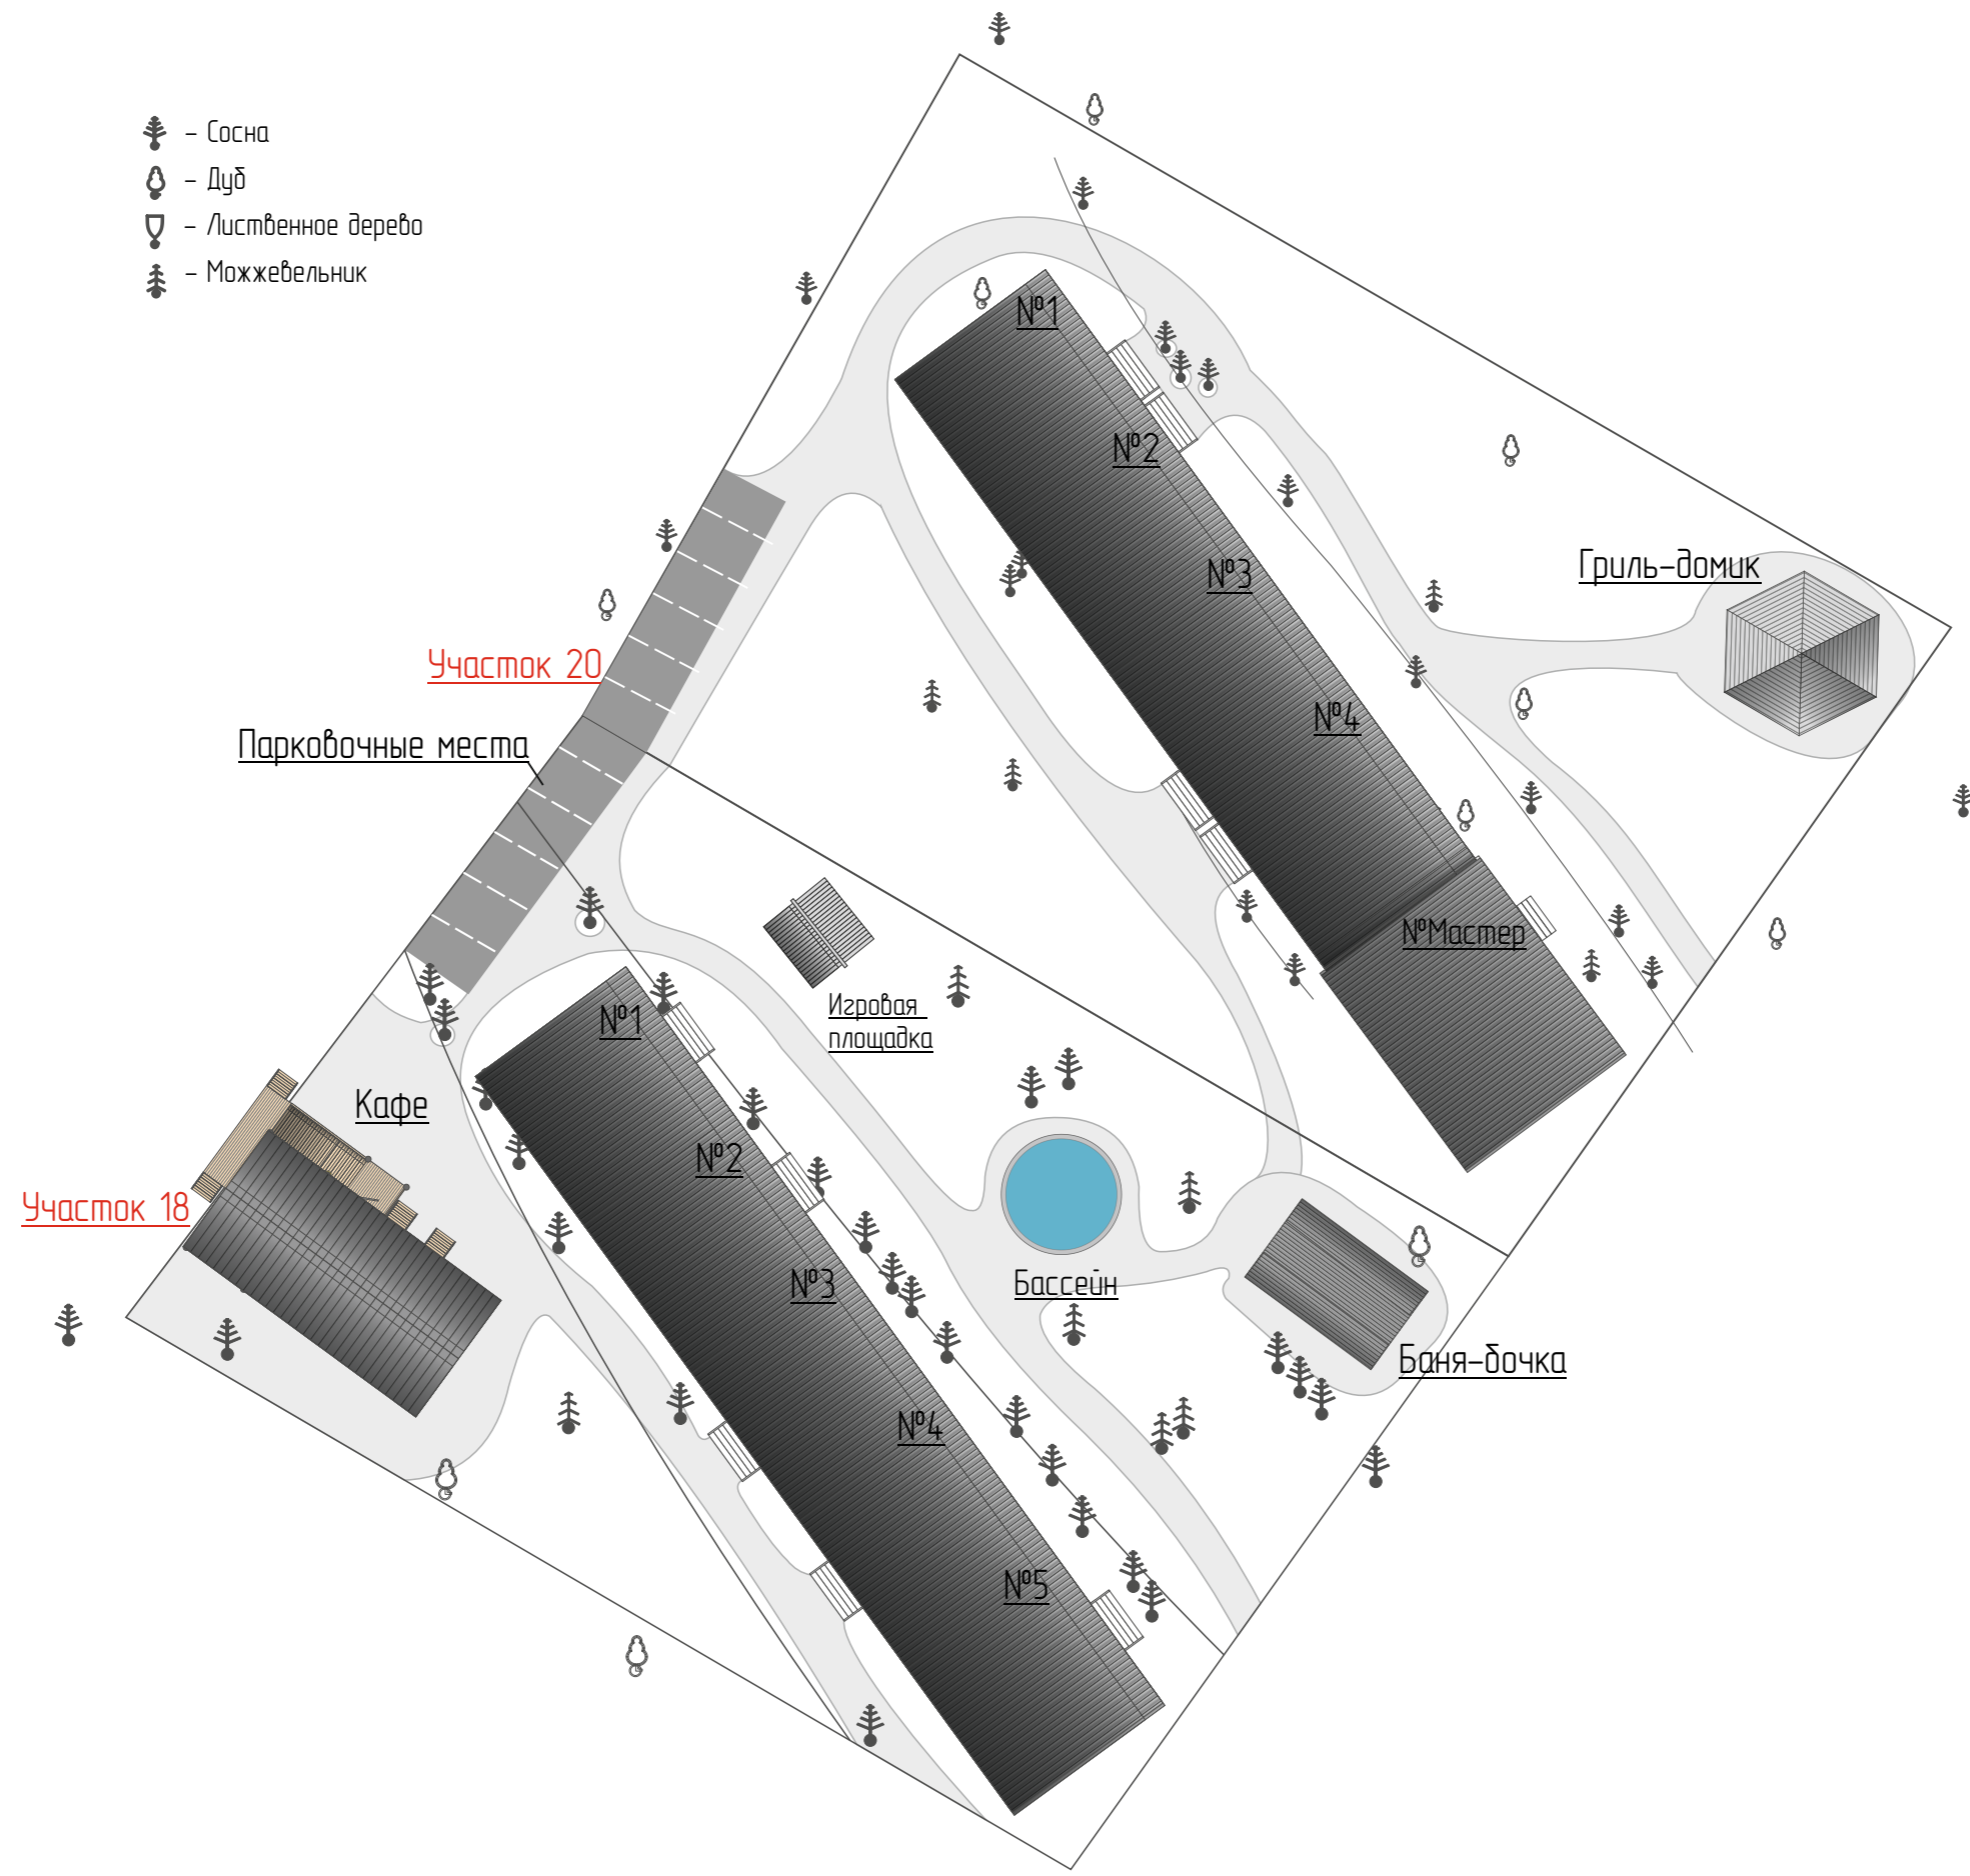

ФАСАД

Первый уровень
↖ берег моря

Вид сзади

Вид слева

Вид справа

НАИМЕНОВАНИЕ ЧЕРТЕЖА

Фасад и планировка 1 уровня
2 корпуса гостиницы

ОБЪЕКТ

БАЗА ОТДЫХА
АДРЕС: з. КРАСНОДАР

ДИЗАЙНЕР: АКИМОВ А.

Т. Д: МАМАНОВ Т.

№ ЛИСТА

8

ВИД СЗАДИ

ФАСАД

	НАИМЕНОВАНИЕ ЧЕРТЕЖА Вид сзади и планировка 1 уровня 2 корпуса гостиницы	ОБЪЕКТ БАЗА ОТДЫХА АДРЕС: з. КРАСНОДАР	ДИЗАЙНЕР: АКИМОВ А. Т. Д: МАМАНОВ Т.	№ ЛИСТА 9

Вид справа и слева
2 корпуса гостиницы

ОБЪЕКТ

БАЗА ОТДЫХА
АДРЕС: г. КРАСНОДАР

ДИЗАЙНЕР: АКИМОВ А.

Т. Д. МАМАНОВ Т.

№ ЛИСТА

13

- 🌲 - Сосна
- 🌳 - Дуб
- 🌿 - Лиственное дерево
- 🌲 - Можжевельник