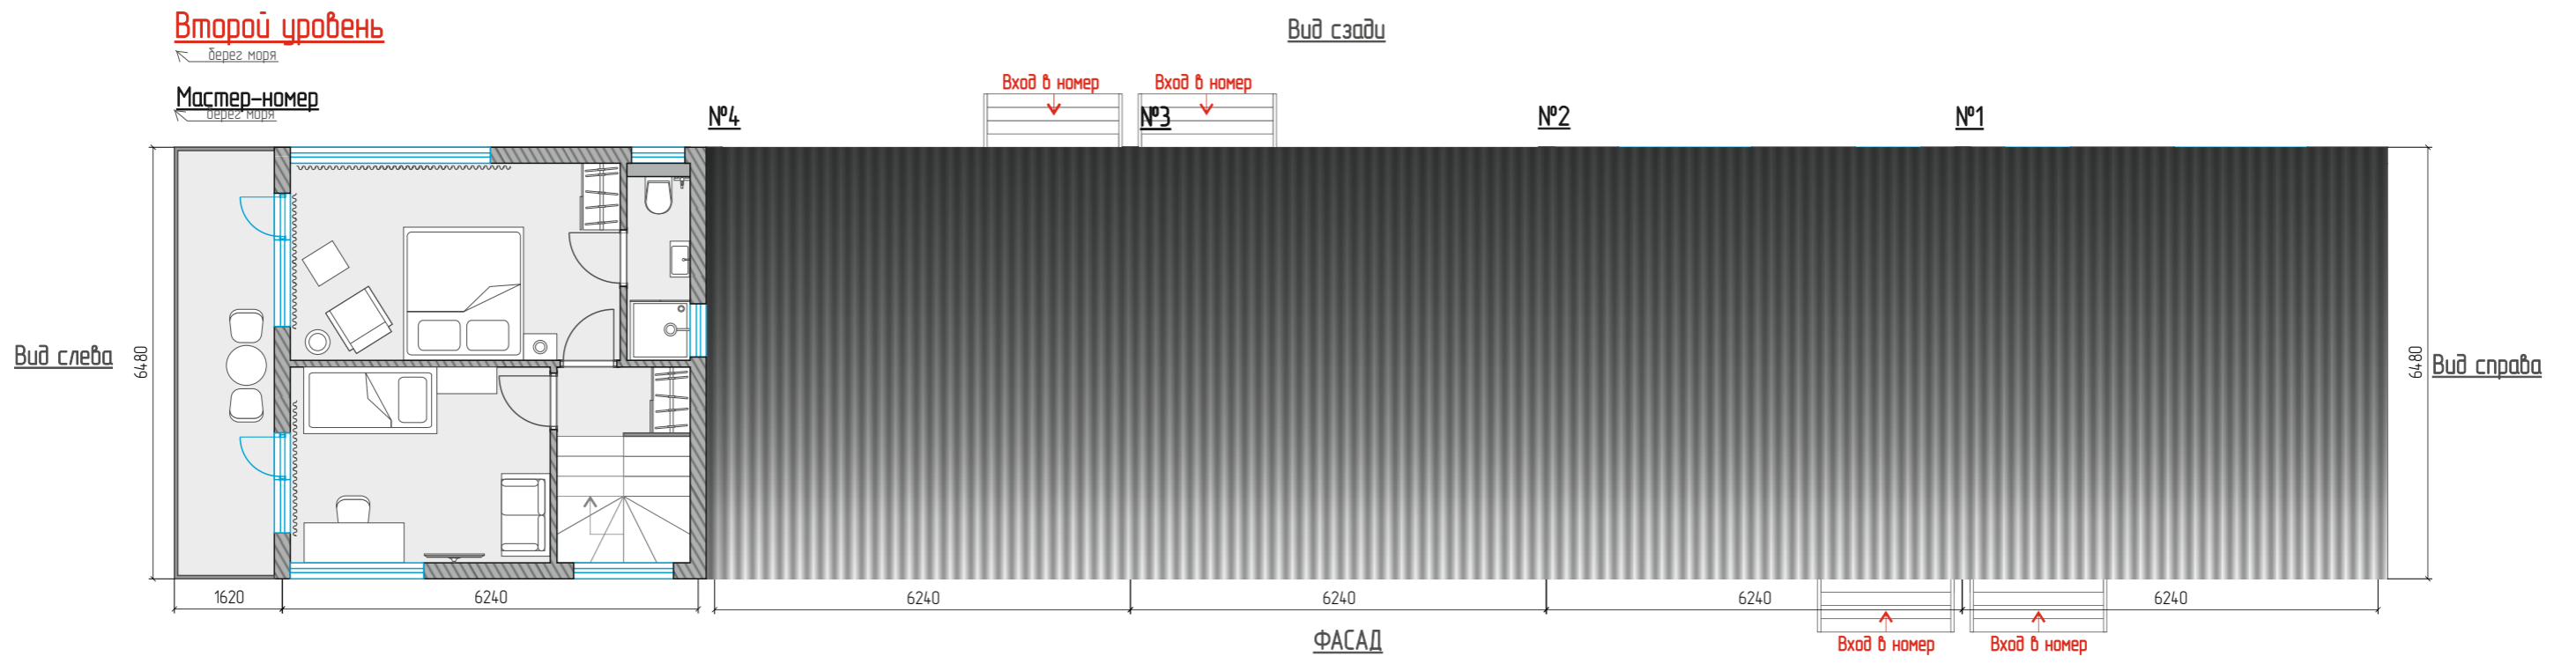

БАЗА ОТДЫХА
АДРЕС: з. КРАСНОДАР

ДИЗАЙНЕР: АКИМОВ А.

Т. Д: МАМАНОВ Т.

№ ЛИСТА

8

ВИД СЗАДИ

ФАСАД

	НАИМЕНОВАНИЕ ЧЕРТЕЖА Вид сзади и планировка 1 уровня 2 корпуса гостиницы	ОБЪЕКТ БАЗА ОТДЫХА АДРЕС: з. КРАСНОДАР	ДИЗАЙНЕР: АКИМОВ А. Т. Д: МАМАНОВ Т.	№ ЛИСТА 9