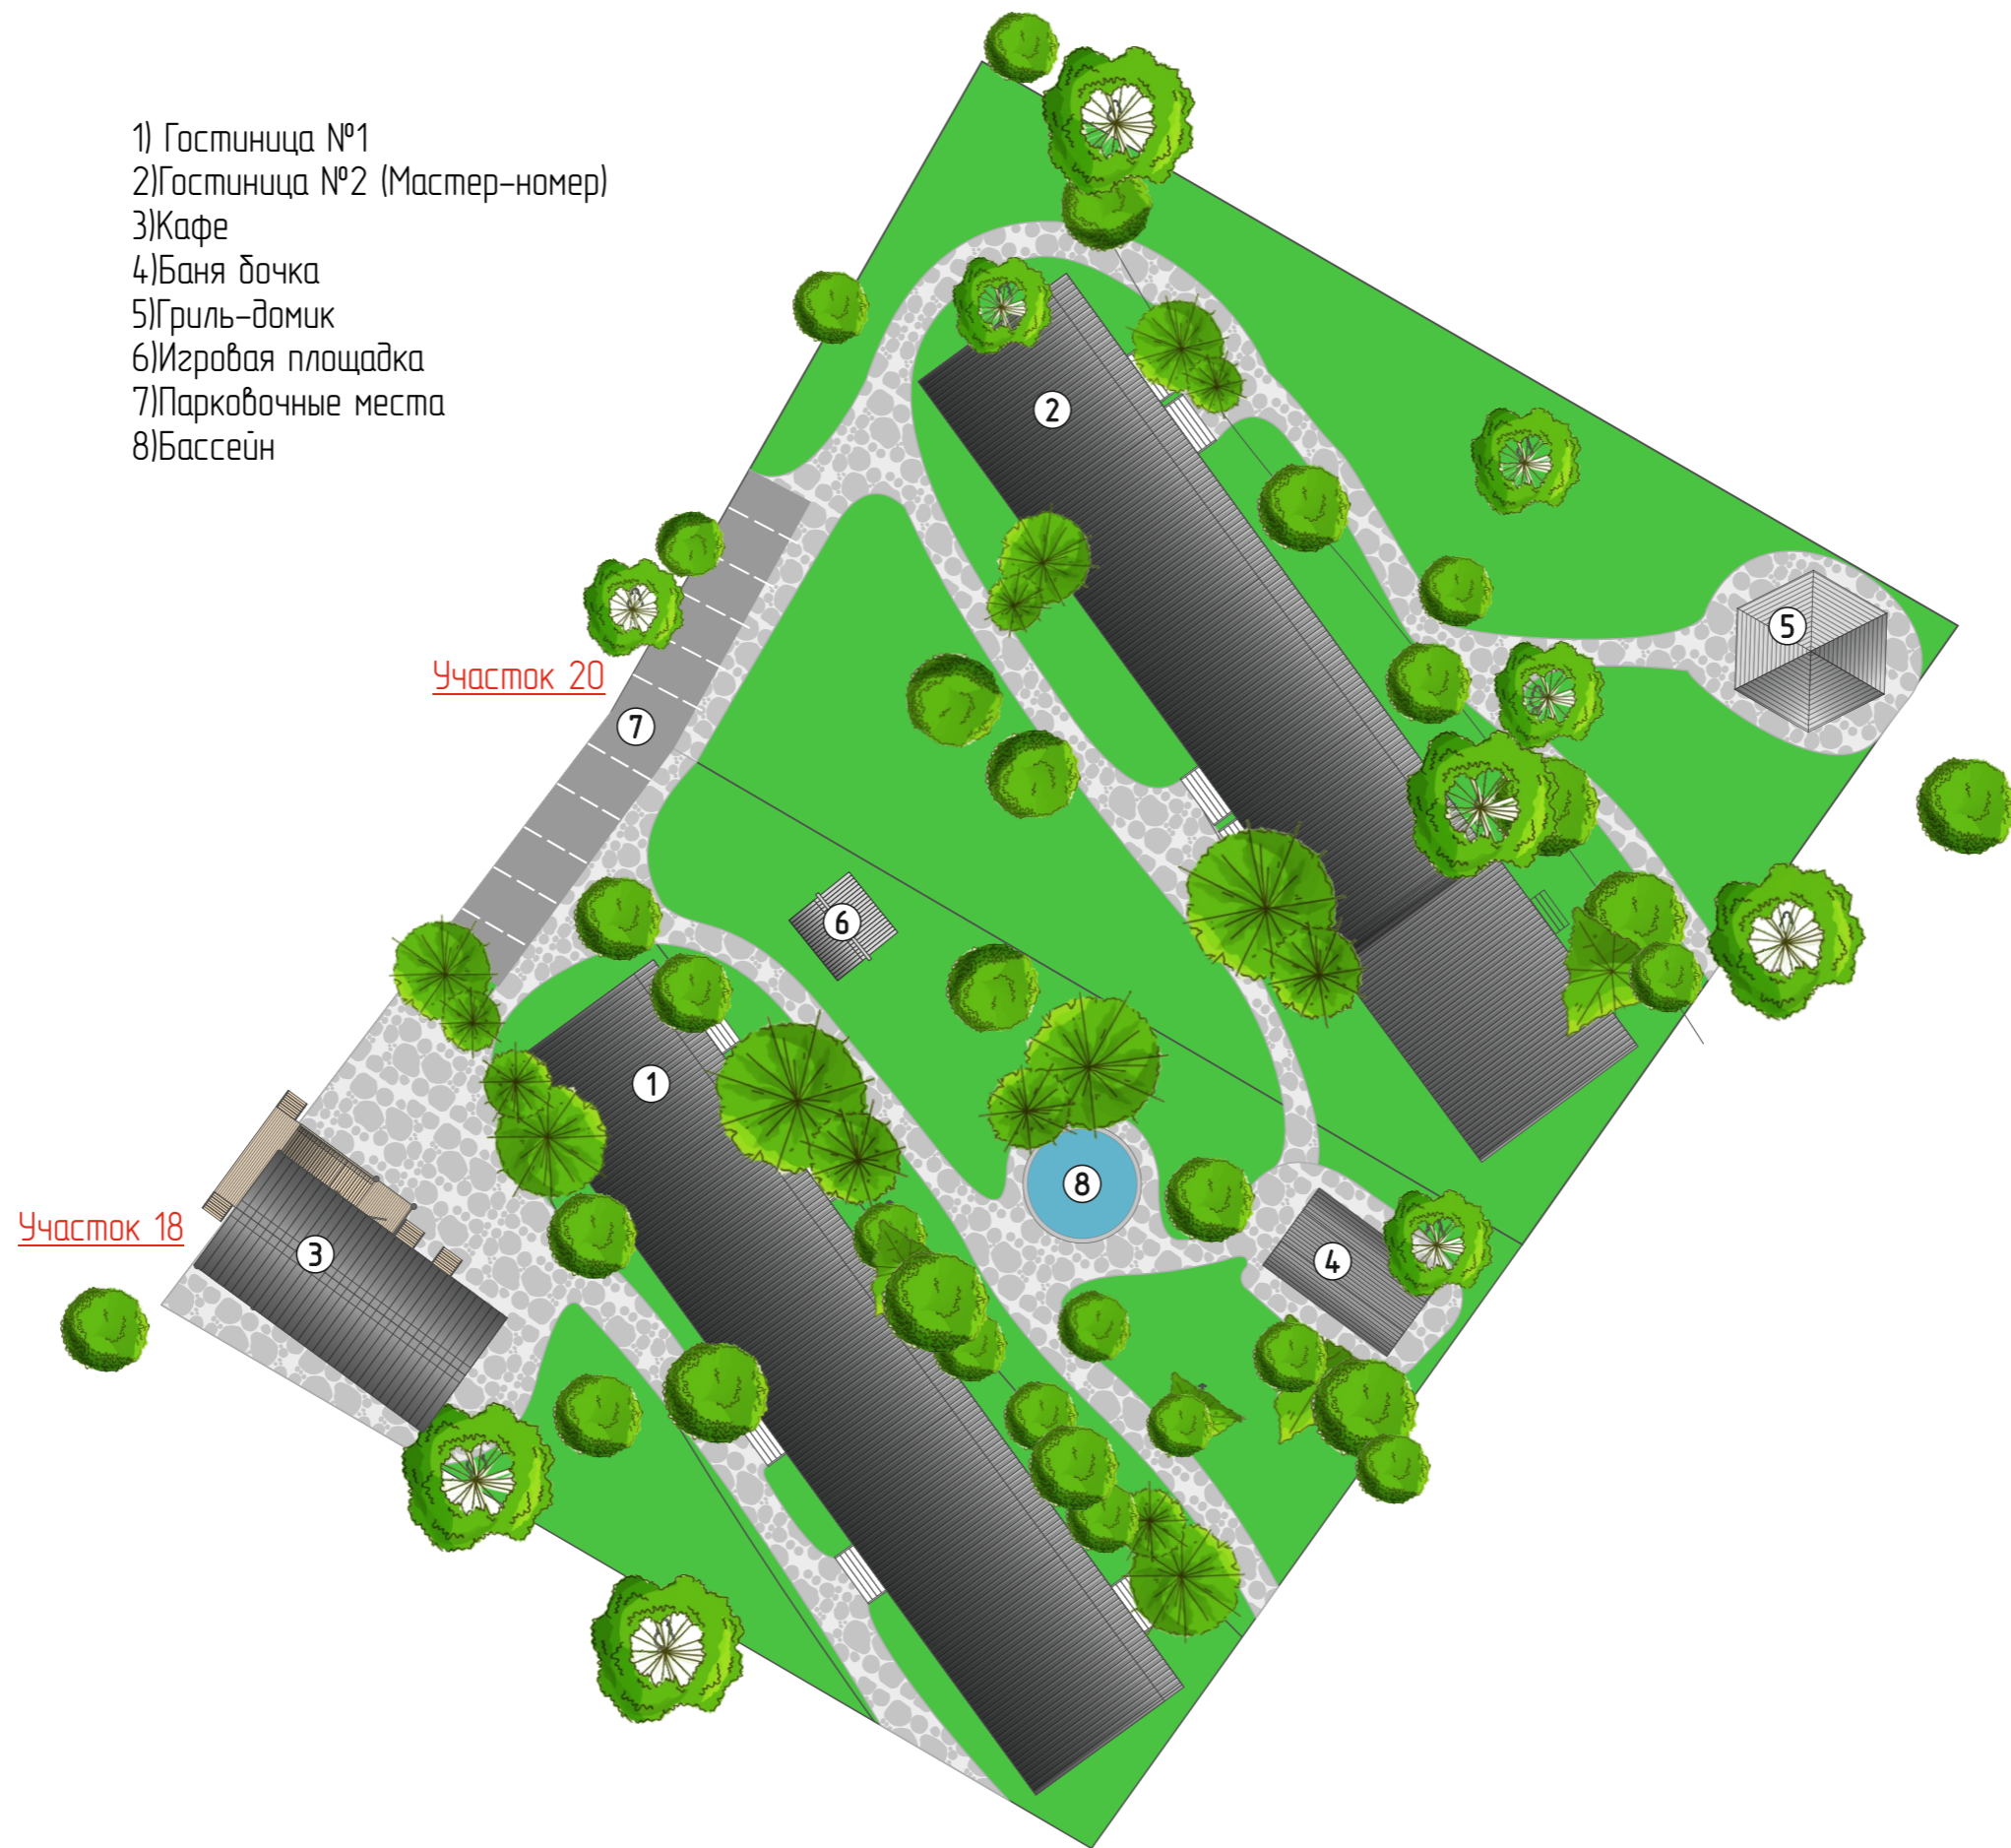

Вид справа и слева
2 корпуса гостиницы

ОБЪЕКТ

БАЗА ОТДЫХА
АДРЕС: г. КРАСНОДАР

ДИЗАЙНЕР: АКИМОВ А.

Т. Д. МАМАНОВ Т.

№ ЛИСТА

13

- 🌲 - Сосна
- 🌳 - Дуб
- 🌿 - Лиственное дерево
- 🌲 - Можжевельник

	НАИМЕНОВАНИЕ ЧЕРТЕЖА Ген. план участков 18,20	ОБЪЕКТ БАЗА ОТДЫХА АДРЕС: г. КРАСНОДАР	ДИЗАЙНЕР: АКИМОВ А. Т. Д: МАМАНОВ Т.	№ ЛИСТА 24

- 1) Гостиница №1
- 2) Гостиница №2 (Мастер-номер)
- 3) Кафе
- 4) Баня дачка
- 5) Гриль-домик
- 6) Игровая площадка
- 7) Парковочные места
- 8) Бассейн

	НАИМЕНОВАНИЕ ЧЕРТЕЖА Ситуационный план участков 18,20	ОБЪЕКТ БАЗА ОТДЫХА АДРЕС: г. КРАСНОДАР	ДИЗАЙНЕР: АКИМОВ А. Т. Д.: МАМАНОВ Т.	№ ЛИСТА 24

- 1) Гостиница №1
- 2) Гостиница №2 (Мастер-номер)
- 3) Кафе
- 4) Баня бочка
- 5) Гриль-домик
- 6) Игровая площадка
- 7) Парковочные места
- 8) Бассейн

Участок 18

Участок 20