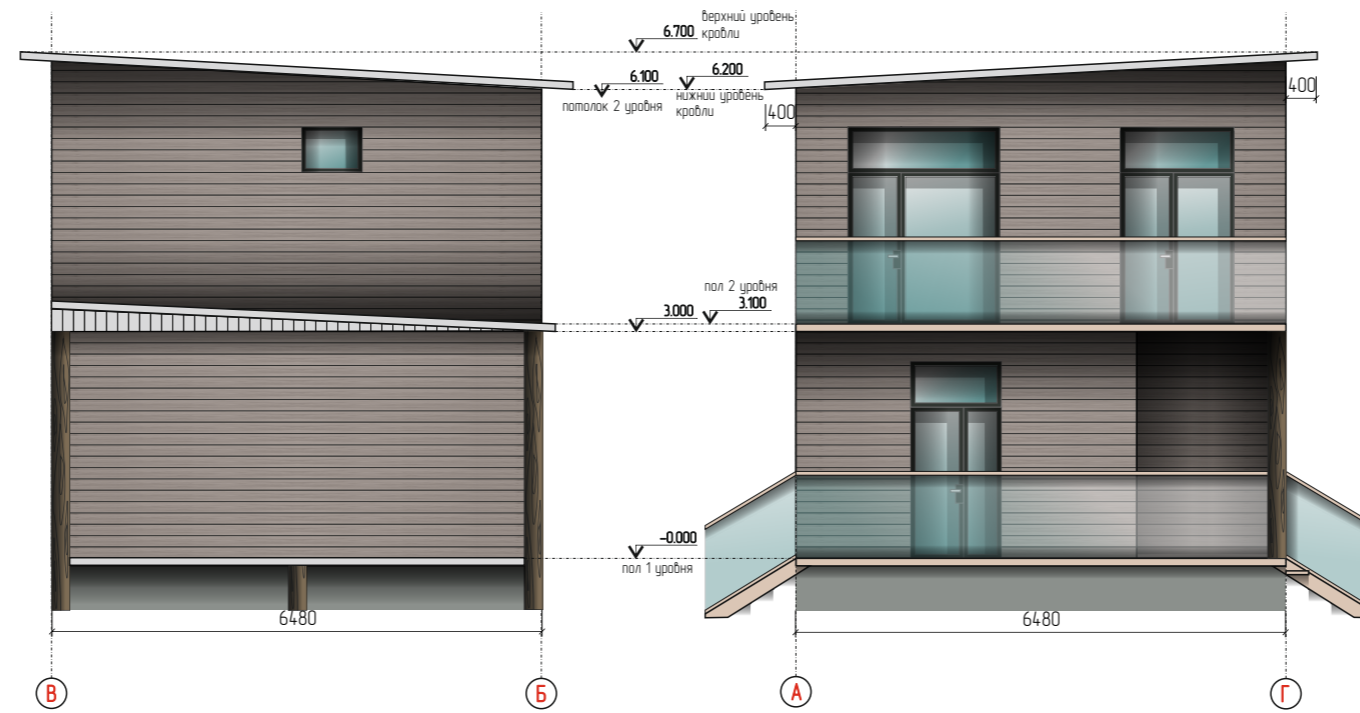

ФАСАД

Первый уровень
↖ берег моря

Вид сзади

Вид слева

Вид справа

НАИМЕНОВАНИЕ ЧЕРТЕЖА

Фасад и планировка 1 уровня
2 корпуса гостиницы

ОБЪЕКТ

БАЗА ОТДЫХА
АДРЕС: з. КРАСНОДАР

ДИЗАЙНЕР: АКИМОВ А.

Т. Д: МАМАНОВ Т.

№ ЛИСТА

8

ВИД СЗАДИ

ФАСАД

	НАИМЕНОВАНИЕ ЧЕРТЕЖА Вид сзади и планировка 1 уровня 2 корпуса гостиницы	ОБЪЕКТ БАЗА ОТДЫХА АДРЕС: з. КРАСНОДАР	ДИЗАЙНЕР: АКИМОВ А. Т. Д: МАМАНОВ Т.	№ ЛИСТА 9

	НАИМЕНОВАНИЕ ЧЕРТЕЖА Вид сверху и планировка 2 уровня 2 корпуса гостиницы	ОБЪЕКТ БАЗА ОТДЫХА АДРЕС: г. КРАСНОДАР	ДИЗАЙНЕР: АКИМОВ А. Т. Д.: МАМАНОВ Т.	№ ЛИСТА 12

Вид справа

Вид слева

НАИМЕНОВАНИЕ ЧЕРТЕЖА