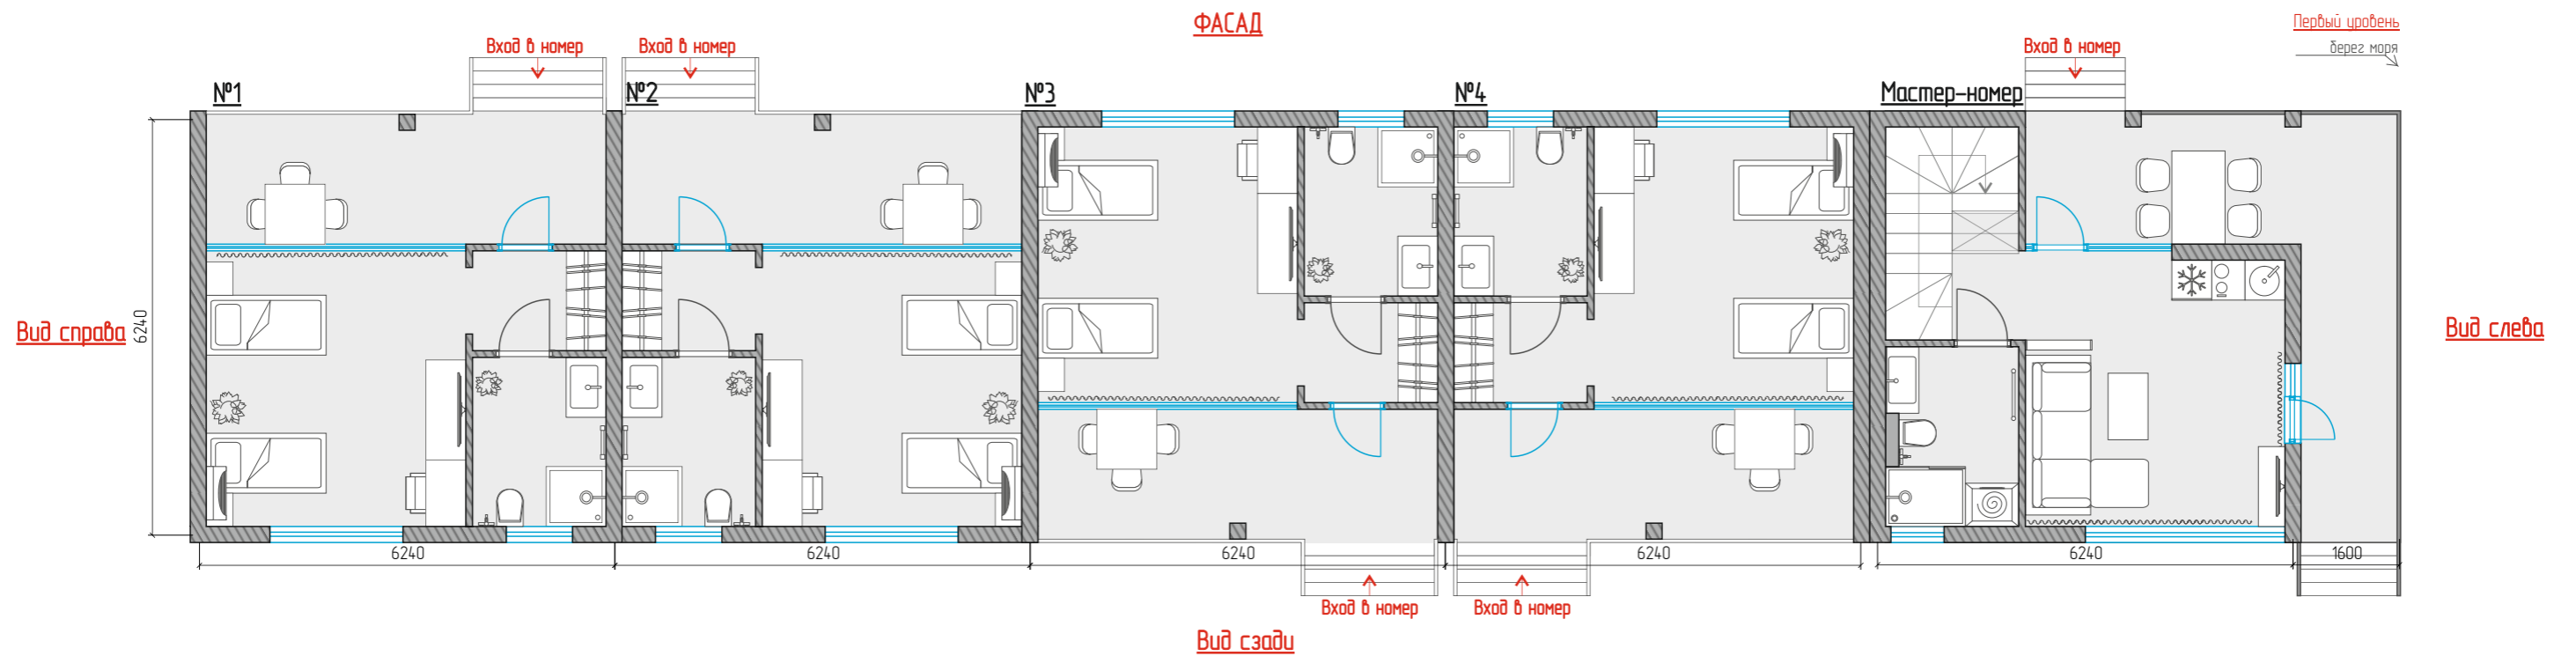

ФАСАД

Первый уровень
↖ берег моря

Вид сзади

Вид слева

Вид справа

НАИМЕНОВАНИЕ ЧЕРТЕЖА

Фасад и планировка 1 уровня
2 корпуса гостиницы

ОБЪЕКТ

БАЗА ОТДЫХА
АДРЕС: з. КРАСНОДАР

ДИЗАЙНЕР: АКИМОВ А.

Т. Д: МАМАНОВ Т.

№ ЛИСТА

8

ВИД СЗАДИ

ФАСАД

	НАИМЕНОВАНИЕ ЧЕРТЕЖА Вид сзади и планировка 1 уровня 2 корпуса гостиницы	ОБЪЕКТ БАЗА ОТДЫХА АДРЕС: з. КРАСНОДАР	ДИЗАЙНЕР: АКИМОВ А. Т. Д: МАМАНОВ Т.	№ ЛИСТА 9