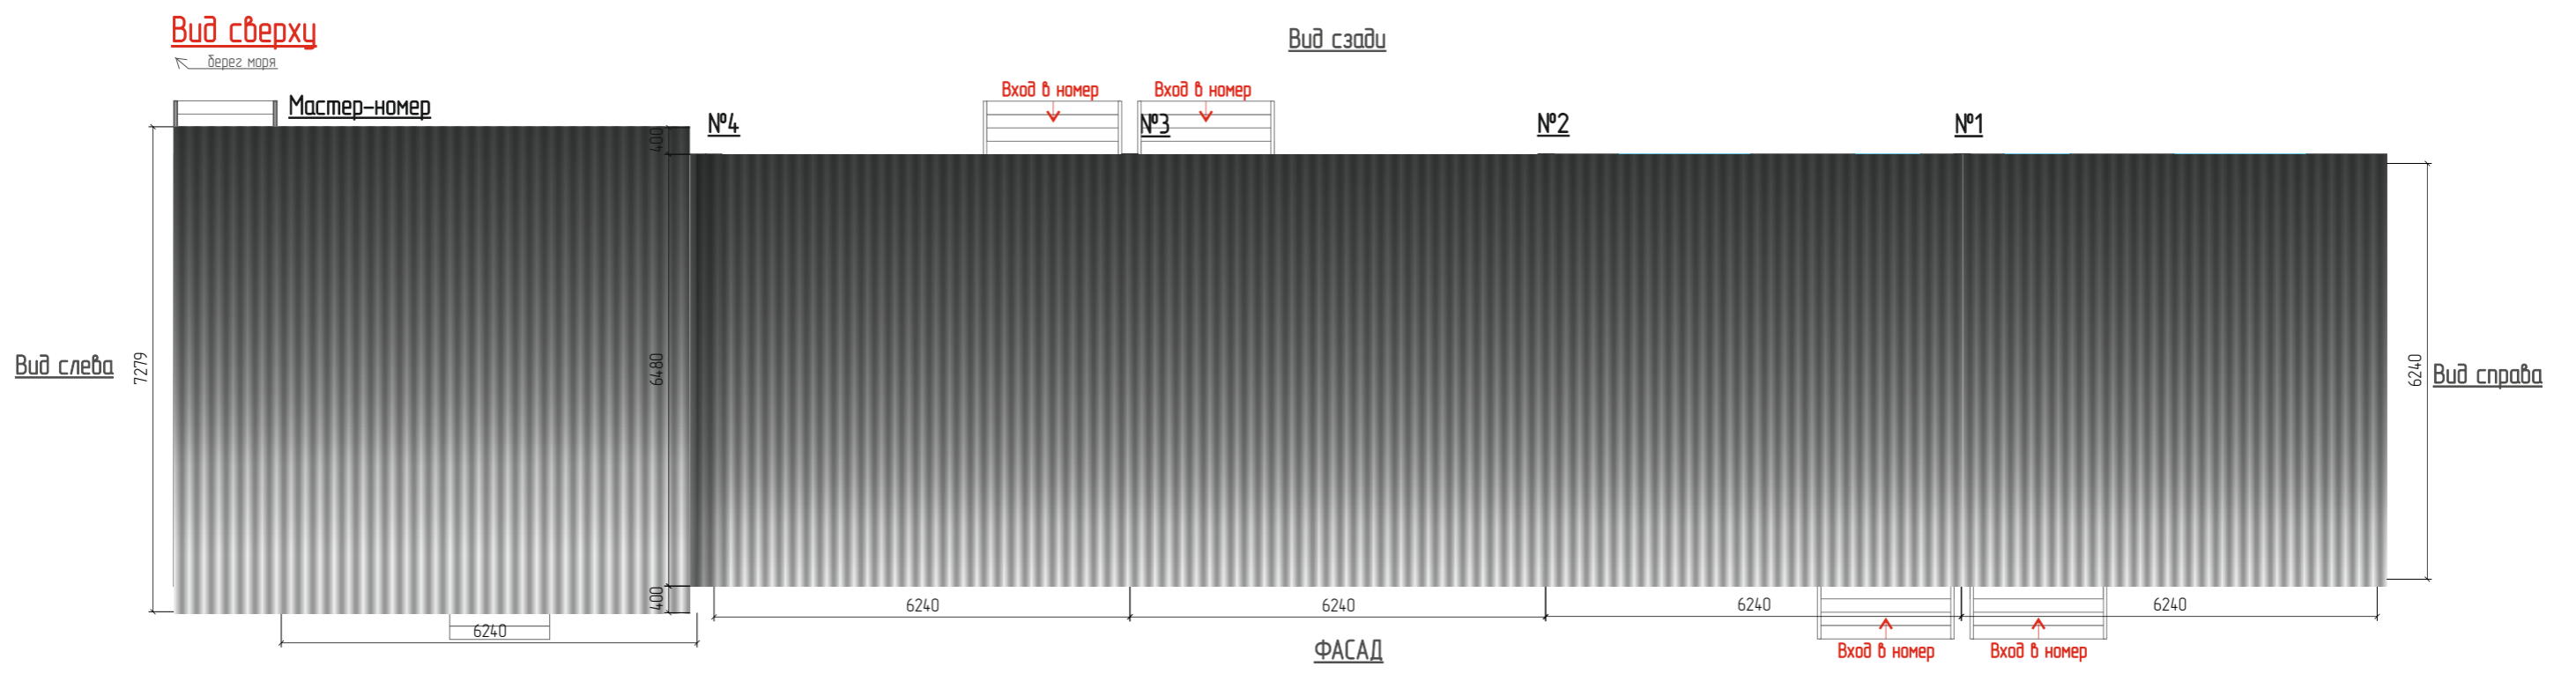

ФАСАД

Первый уровень
↖ берег моря

Вид сзади

Вид слева

Вид справа

НАИМЕНОВАНИЕ ЧЕРТЕЖА

Фасад и планировка 1 уровня
2 корпуса гостиницы

ОБЪЕКТ

БАЗА ОТДЫХА
АДРЕС: з. КРАСНОДАР

ДИЗАЙНЕР: АКИМОВ А.

Т. Д: МАМАНОВ Т.

№ ЛИСТА

8

ВИД СЗАДИ

ФАСАД

	НАИМЕНОВАНИЕ ЧЕРТЕЖА Вид сзади и планировка 1 уровня 2 корпуса гостиницы	ОБЪЕКТ БАЗА ОТДЫХА АДРЕС: з. КРАСНОДАР	ДИЗАЙНЕР: АКИМОВ А. Т. Д: МАМАНОВ Т.	№ ЛИСТА 9