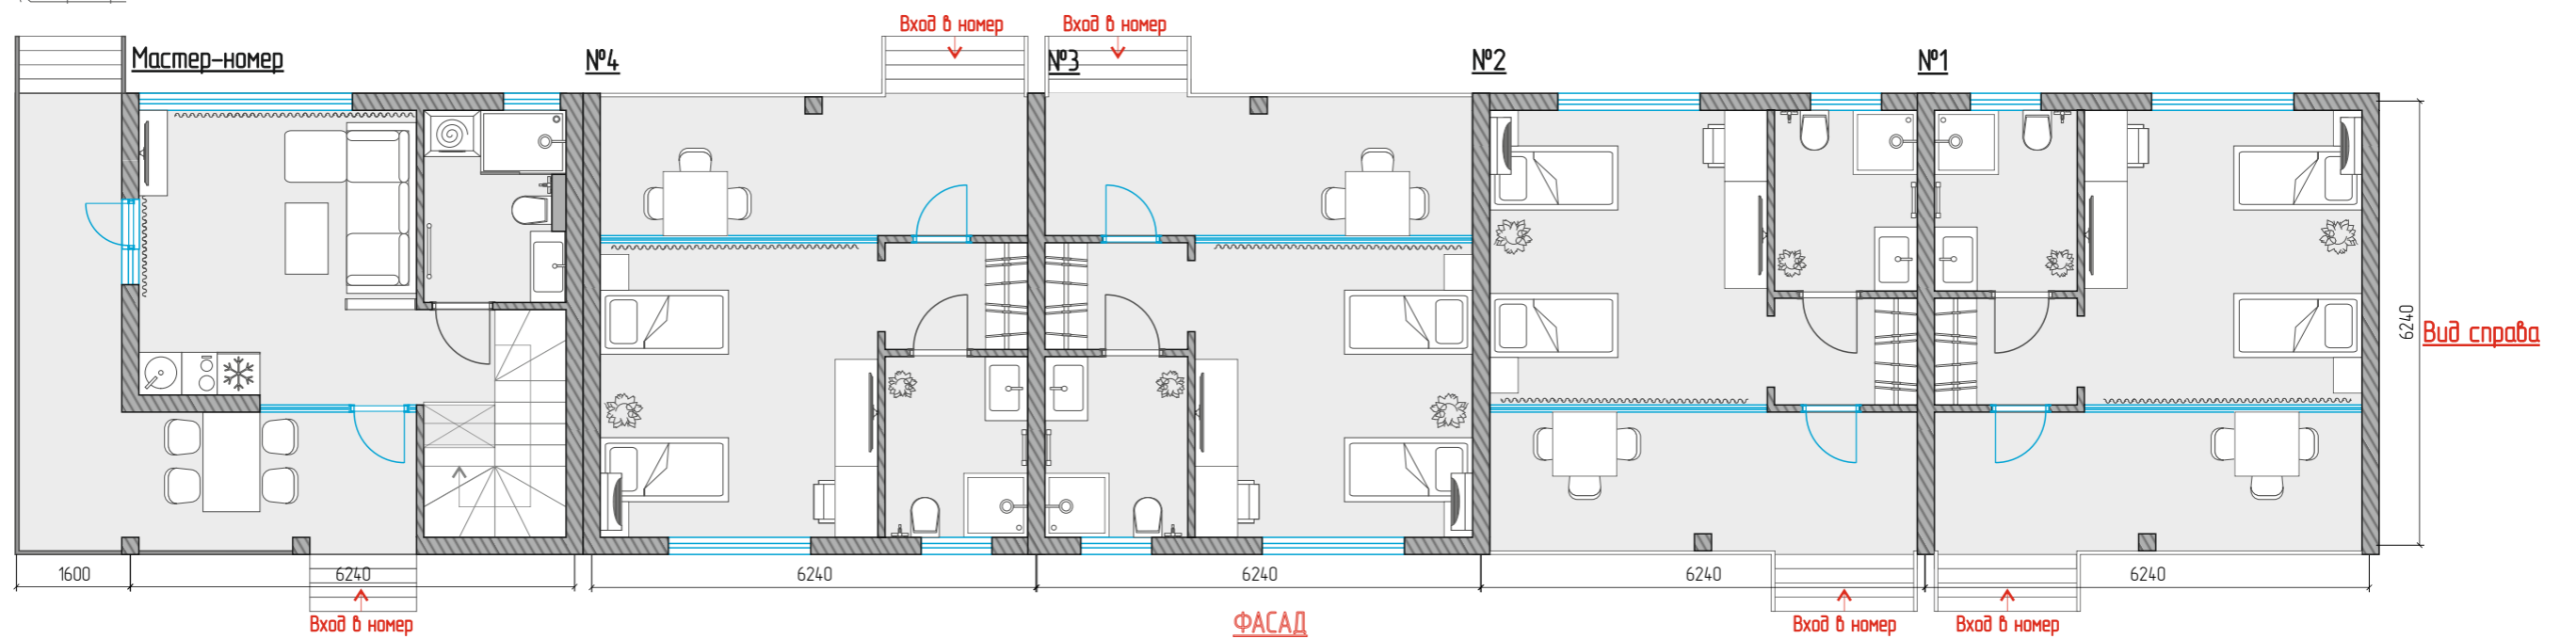

ФАСАД

Первый уровень
↖ берег моря

Вид сзади

Вид слева

Вид справа

НАИМЕНОВАНИЕ ЧЕРТЕЖА

Фасад и планировка 1 уровня
2 корпуса гостиницы

ОБЪЕКТ

БАЗА ОТДЫХА
АДРЕС: з. КРАСНОДАР

ДИЗАЙНЕР: АКИМОВ А.

Т. Д: МАМАНОВ Т.

№ ЛИСТА

8

ВИД СЗАДИ

ФАСАД

	НАИМЕНОВАНИЕ ЧЕРТЕЖА Вид сзади и планировка 1 уровня 2 корпуса гостиницы	ОБЪЕКТ БАЗА ОТДЫХА АДРЕС: з. КРАСНОДАР	ДИЗАЙНЕР: АКИМОВ А. Т. Д: МАМАНОВ Т.	№ ЛИСТА 9

	НАИМЕНОВАНИЕ ЧЕРТЕЖА Вид сверху и планировка 2 уровня 2 корпуса гостиницы	ОБЪЕКТ БАЗА ОТДЫХА АДРЕС: г. КРАСНОДАР	ДИЗАЙНЕР: АКИМОВ А. Т. Д.: МАМАНОВ Т.	№ ЛИСТА 12

Вид справа

Вид слева

НАИМЕНОВАНИЕ ЧЕРТЕЖА